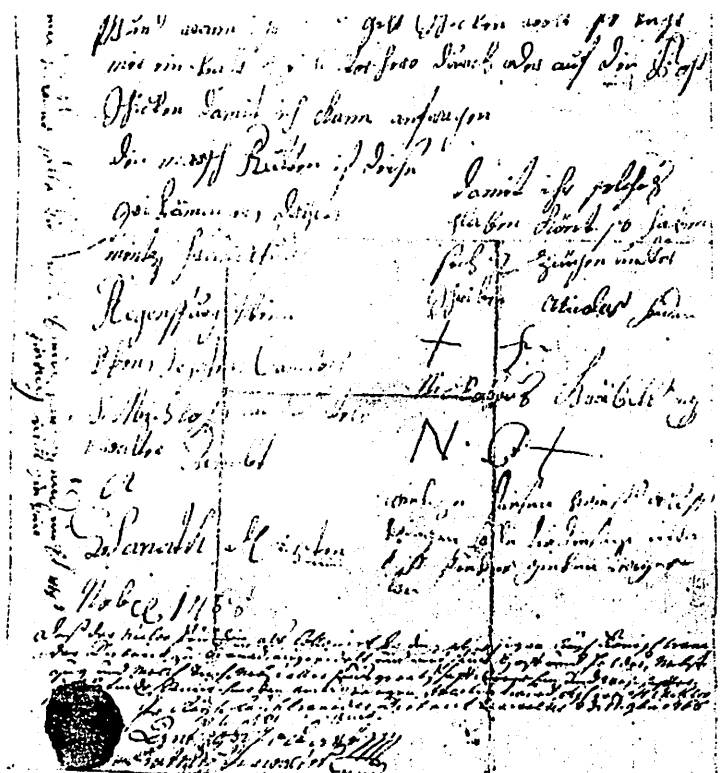

Wat steet dran –
 Inhaltsverzeichnis –
 Table des Matières –

Jean-Claude MULLER :
 Einleitung zum Verzeichnis der
 Luxemburger Banat-Auswanderer 2

Anton KRÄMER (Ingelheim) :
 Luxemburgische Ansiedler-
 familien in Banater
 Ortschaften (1763 – 1788) –
 Materialien zum Ansporn
 der Forschung 3 – 68

Impressum 68

**Luxemburgische Ansiedler-
 familien in Banater
 Ortschaften
 (1763 – 1788)**

zusammengestellt
 von Anton KRÄMER

Luxembourg 1

Port payé

P/S.461

Monsieur
 Gilbert

MAURER

23, am Géier
 L-7357 HELMDANGE

Auswandererbrief des Banat-Auswanderers Nikolaus FRIEDEN vom 5. November 1768, in dem die Reiseroute von Grewenmacher nach Tschanad im Banat angegeben wird.

Au sein de la grande exposition historique de 1989, intitulée «de l'État à la Nation», la section sur les migrations des XVIII^e et XIX^e siècles était introduite par quelques panneaux illustrant l'émigration des Luxembourgeois au Banat de Temesvar, gouverné alors par les Habsbourg d'Autriche comme le Luxembourg. Ce fut le spécialiste de la question, l'archiviste arlonais Pierre HANNICK, qui signait comme responsable de ces panneaux. Il s'était taillé la réputation d'être un des meilleurs spécialistes de la question suite à son mémoire licence présenté à l'Université de Louvain et notamment par son excellent article «Colons luxembourgeois au Banat au XVIII^e siècle», paru dans les *Publications de la Section historique* (Luxembourg) 92 (1978), p. 153-196.